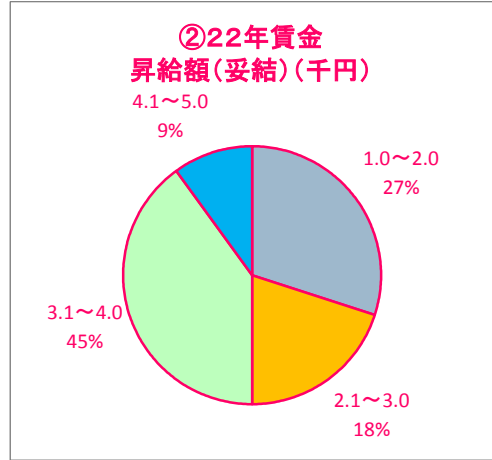

22年の賃金及び冬期賞与に関する調査結果について

○実施時期: 22年11月、○実施支部: 東京、○回答社数: 東京13社

(注) 基本給、仕事給、役付・住宅・資格手当等。

(注) 管理職(課長以上)を除く。