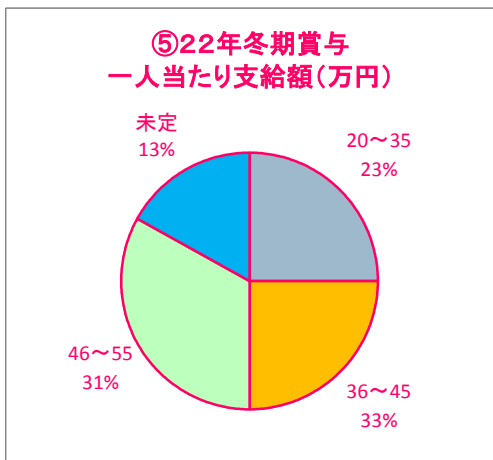

22年の賃金及び冬期賞与に関する調査結果について

○実施時期: 22年11月、○実施支部: 東京、○回答社数: 東京13社

(注) 基本給、仕事給、役付・住宅・資格手当等。

(注) 管理職(課長以上)を除く。