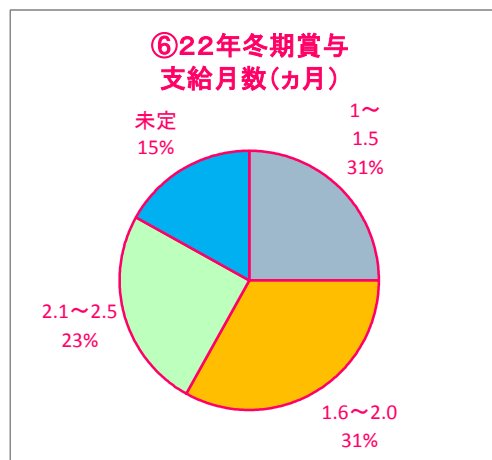

22年の賃金及び冬期賞与に関する調査結果について

○実施時期: 22年11月、○実施支部: 東京、○回答社数: 東京13社

(注) 基本給、仕事給、役付・住宅・資格手当等。

(注) 管理職(課長以上)を除く。