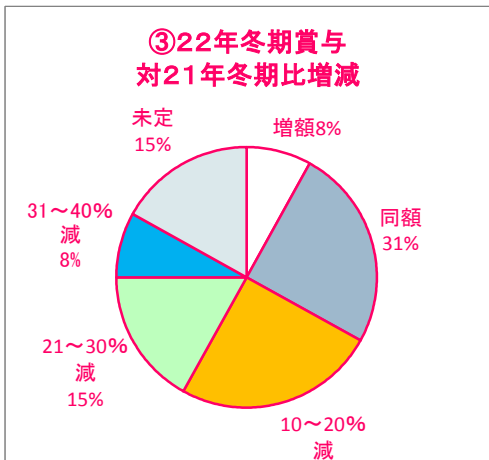

22年の賃金及び冬期賞与に関する調査結果について

○実施時期: 22年11月、○実施支部: 東京、○回答社数: 東京13社

(注) 基本給、仕事給、役付・住宅・資格手当等。

(注) 管理職(課長以上)を除く。