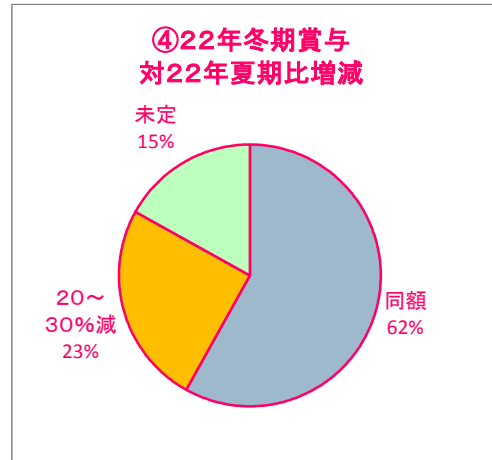

22年の賃金及び冬期賞与に関する調査結果について

○実施時期: 22年11月、○実施支部: 東京、○回答社数: 東京13社

(注) 基本給、仕事給、役付・住宅・資格手当等。

(注) 管理職(課長以上)を除く。