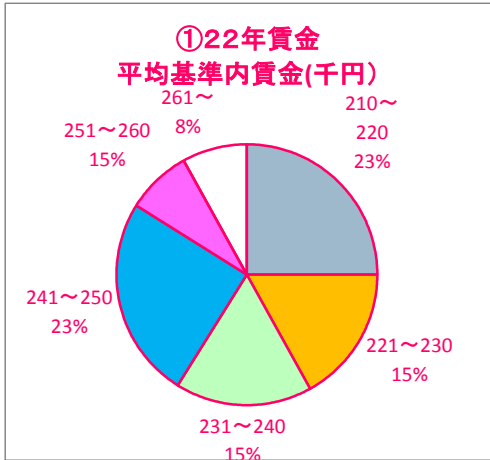

22年の賃金及び冬期賞与に関する調査結果について

○実施時期: 22年11月、○実施支部: 東京、○回答社数: 東京13社

(注) 基本給、仕事給、役付・住宅・資格手当等。

(注) 管理職(課長以上)を除く。