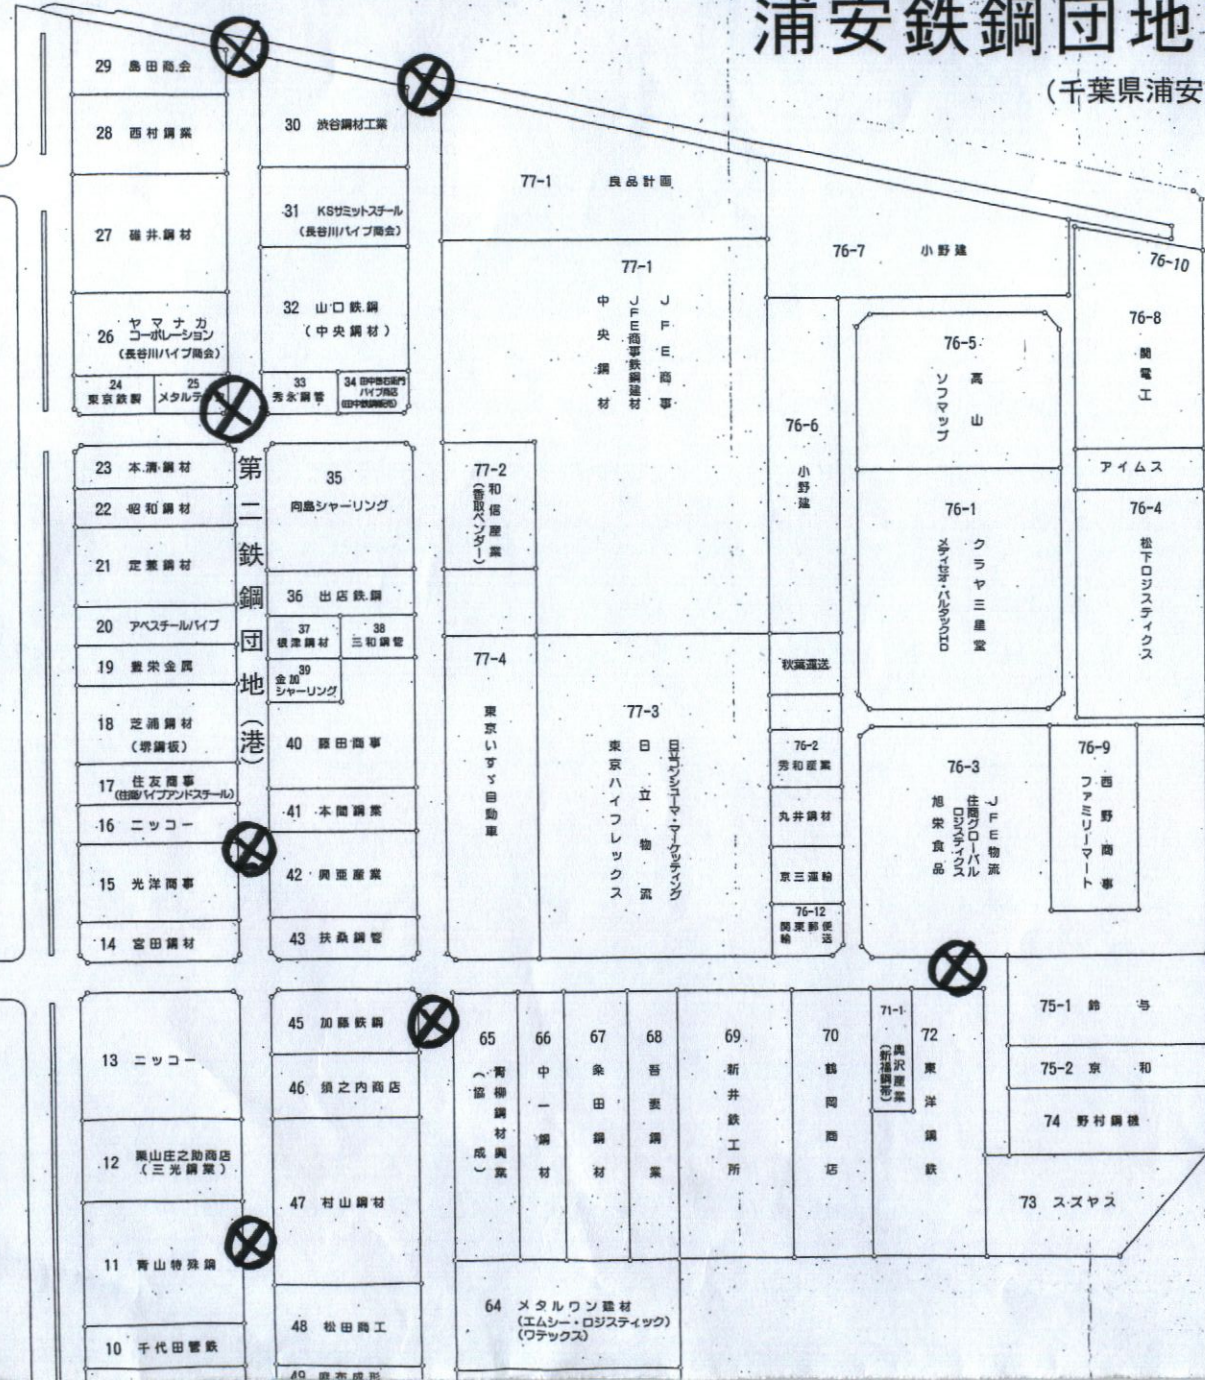

④ 電車の状況

現在、東西線は70%程度の運行、京葉線は終日運転見合わせの状況です。詳しくは報道、HP等でご確認下さい。

仮設工場設置場所 浦安鉄鋼団地案内図

(千葉県浦安市鉄鋼通り・港)

浦安鉄鋼団地協同組合

〒279-0025 浦安市鉄鋼通り2-1-6

電話047(350)5311

FAX047(350)5316

- 〔東京方面より〕
1. 首都高速湾岸線を浦安ランプで国道357号線に降り、左側車線を走行、浦安中央公園前交差点の陸橋を上がり、右折、約0.7km。
 2. 葛西方面からは、葛西ランプで国道357号線に降り、舞浜駅裏で右折、運動公園前を左折すると右側。
 3. 浦安橋より、やなぎ通りを直進、入船交差点を右折、約1.6km。
- 〔千葉方面より〕
1. 首都高速湾岸線市川インターまたは浦安インターを降り、国道357号線の浦安中央公園前交差点を左折、約0.7km。