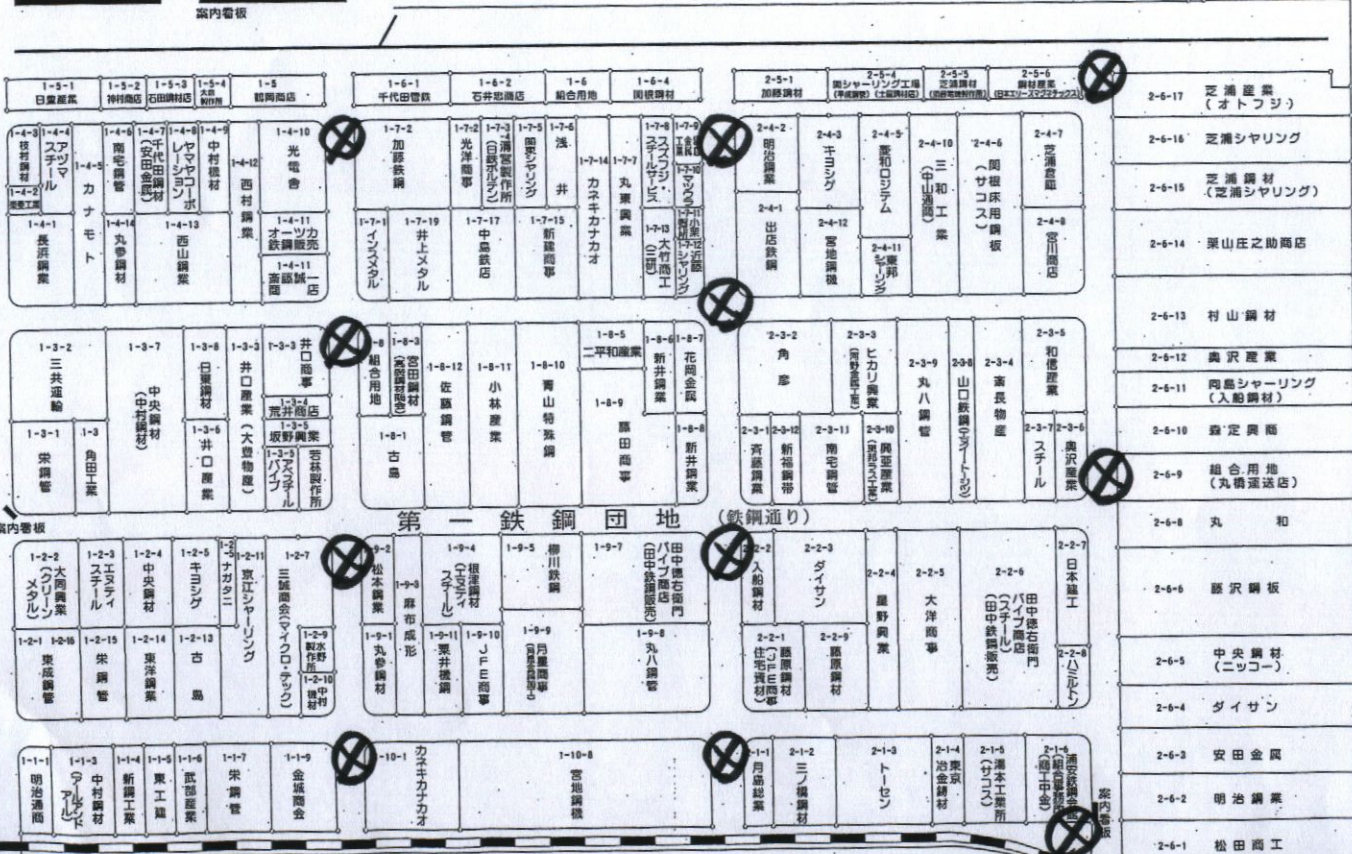

2/2

(千鳥)

運動公園

見明川