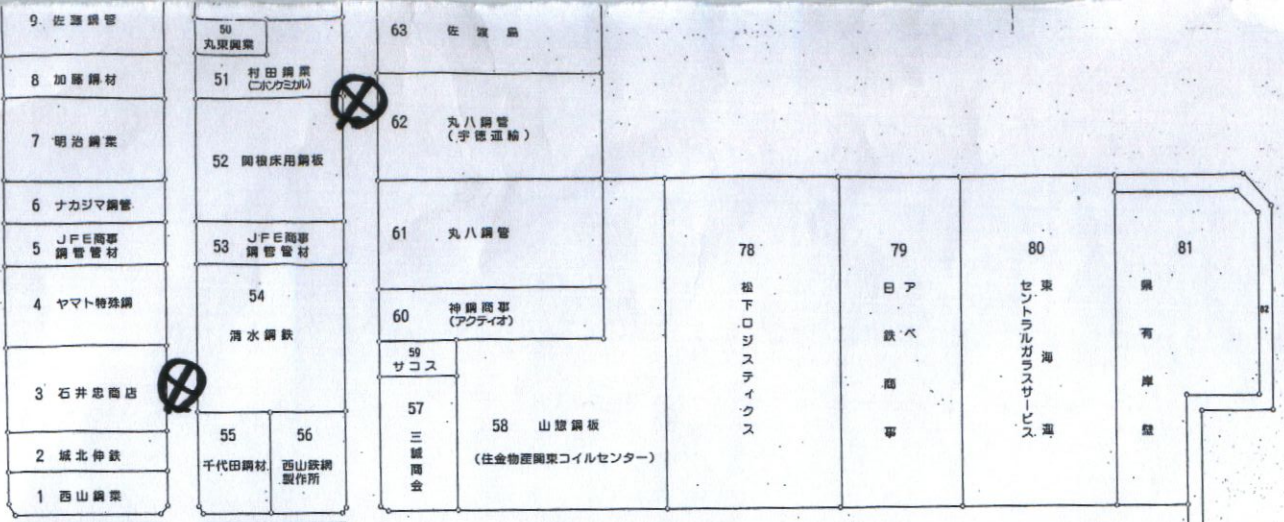

2/2

(千鳥)

運動公園

見明川