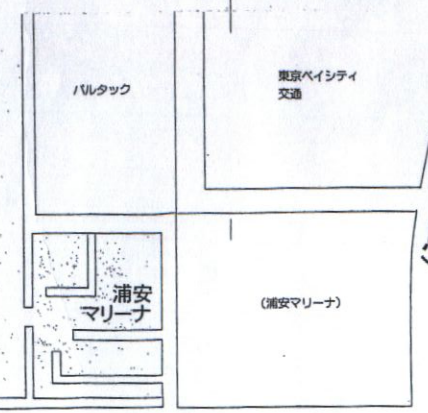

2/2

(千鳥)

運動公園

見明川