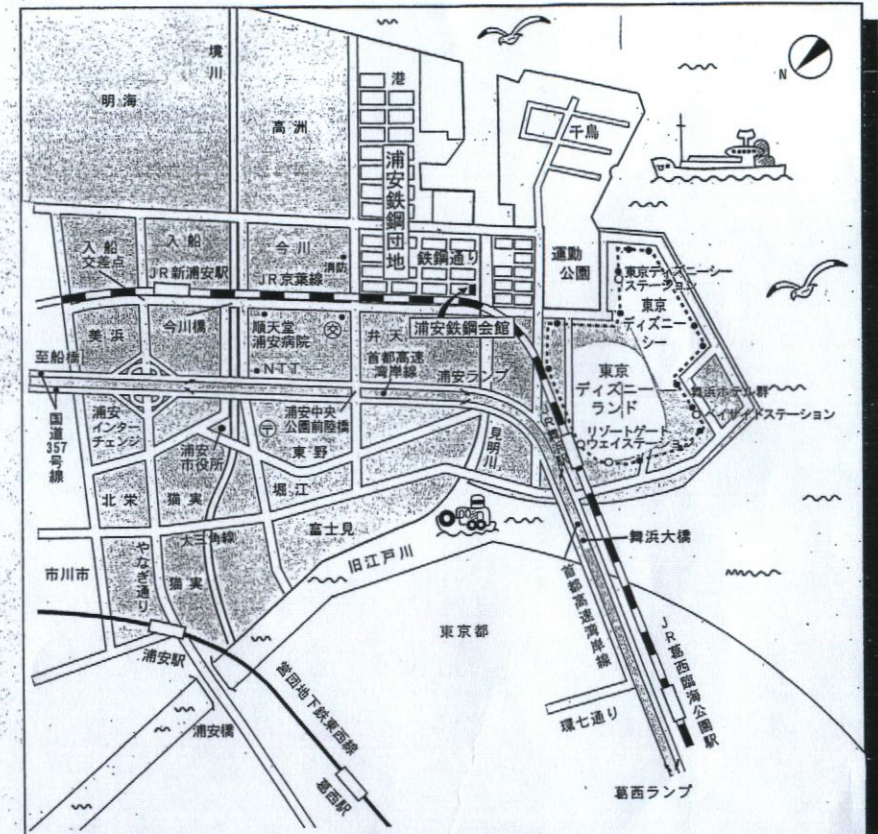

④ 電車の状況

現在、東西線は70%程度の運行、京葉線は終日運転見合わせの状況です。詳しくは報道、HP等でご確認下さい。

仮設工場設置場所 浦安鉄鋼団地案内図

(千葉県浦安市鉄鋼通り・港)

浦安鉄鋼団地協同組合

〒279-0025 浦安市鉄鋼通り2-1-6

電話047(350)5311

FAX047(350)5316

- 〔東京方面より〕
1. 首都高速湾岸線を浦安ランプで国道357号線に降り、左側車線を走行、浦安中央公園前交差点の陸橋を上がり、右折、約0.7km。
 2. 葛西方面からは、葛西ランプで国道357号線に降り、舞浜駅裏で右折、運動公園前を左折すると右側。
 3. 浦安橋より、やなぎ通りを直進、入船交差点を右折、約1.6km。
- 〔千葉方面より〕
1. 首都高速湾岸線市川インターまたは浦安インターを降り、国道357号線の浦安中央公園前交差点を左折、約0.7km。