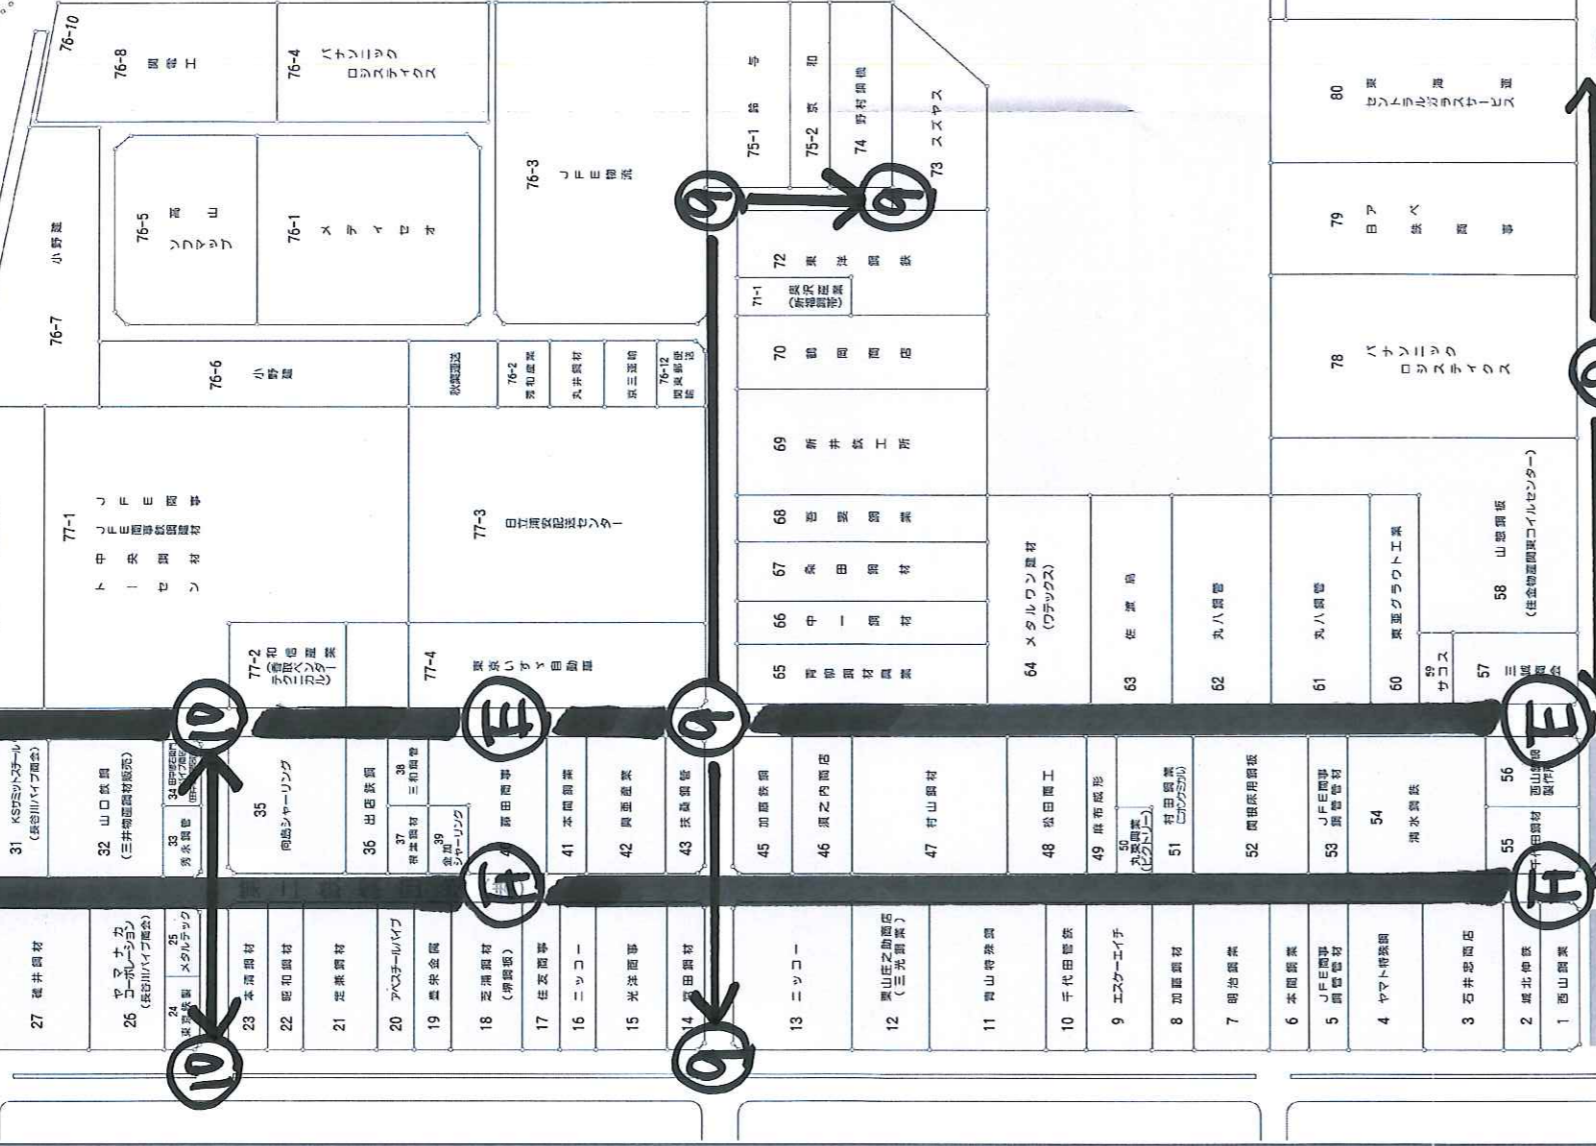

浦安鉄鋼団地案内図

(千葉県浦安市鉄鋼通り・港)

浦安鉄鋼団地協同組合
〒279-0025 浦安市鉄鋼通り2-1-6
電話047(350)5311
FAX047(350)5316

- 【東京方面より】
1. 首都圏高速湾岸線浦安ランプで国道357号線に降り、左側車線を走行、浦安中央公園前交差点の盛橋を上がり、右折、約0.7km。
 2. 葛西ランプで国道357号線に降り、舞浜駅裏で右折、運動公園前を左折すると右側。
 3. 浦安橋より、やなぎを渡り、入船交差点を右折、約1.6km。
- 【千葉方面より】
1. 首都圏高速湾岸線浦安ランプまたは浦安インターまたは浦安中央公園前交差点を左折、約0.7km。