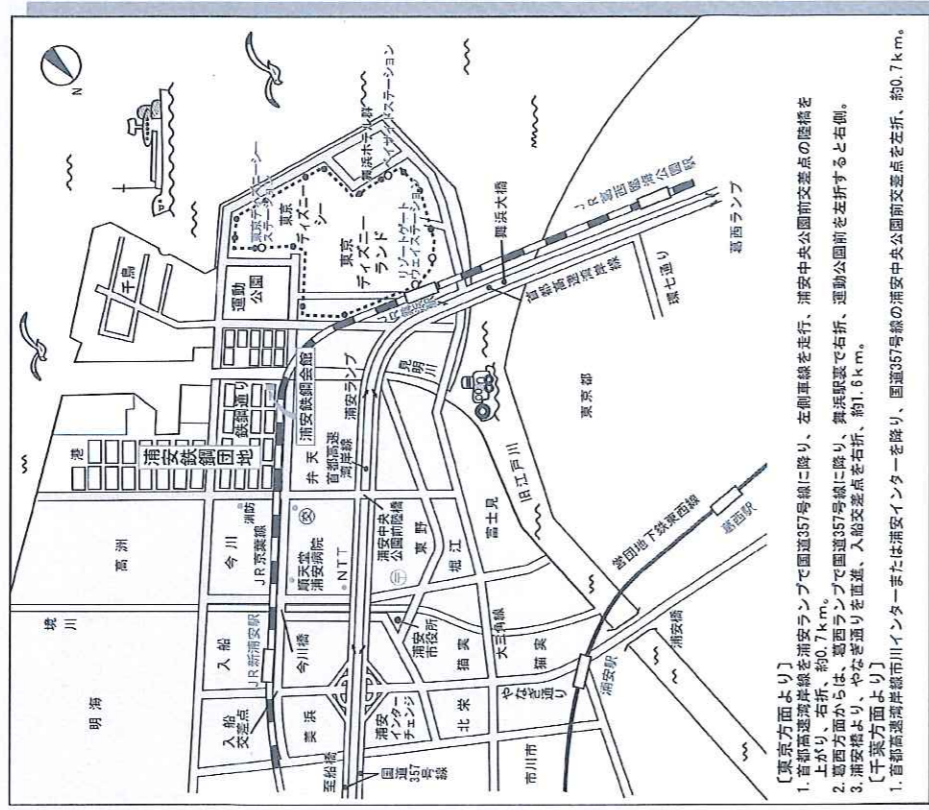

浦安鉄鋼団地案内図

(千葉県浦安市鉄鋼通り・港)

浦安鉄鋼団地協同組合
〒279-0025 浦安市鉄鋼通り2-1-6
電話047(350)5311
FAX047(350)5316

- 【東京方面より】
1. 首都圏高速湾岸線浦安ランプで国道357号線に降り、左側車線を走行、浦安中央公園前交差点の盛橋を上がり、右折、約0.7km。
 2. 葛西ランプで国道357号線に降り、舞浜駅裏で右折、運動公園前を左折すると右側。
 3. 浦安橋より、やなぎを渡り、入船交差点を右折、約1.6km。
- 【千葉方面より】
1. 首都圏高速湾岸線浦安ランプまたは浦安インターまたは浦安中央公園前交差点を左折、約0.7km。